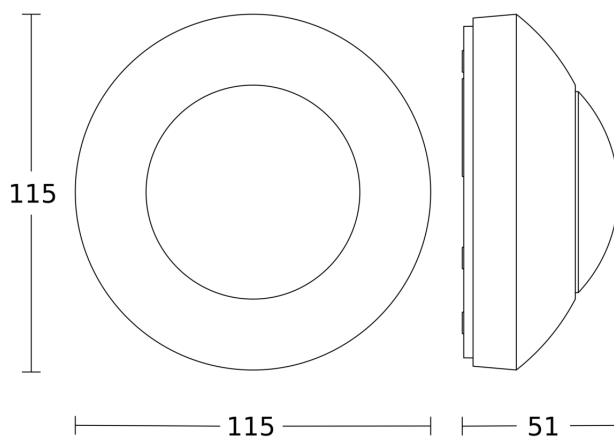

IS 2360 ECO 7m

wit
EAN 4007841 006556
art.nr. 006556

Registratiebereik

Mogelijke montagehoogte: 2,00 m - 4,00 m
Oranje: radiaal
Zwart: tangentiaal

Maten

aansluitschema