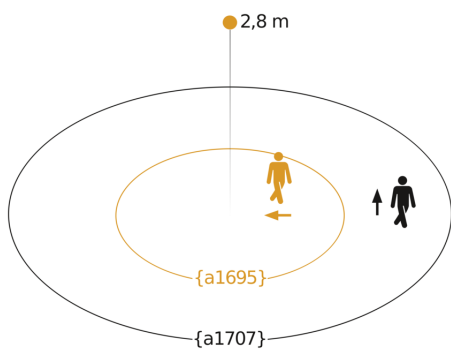

IS 2360 ECO 7m

wit
EAN 4007841 006556
art.nr. 006556

Registratiebereik